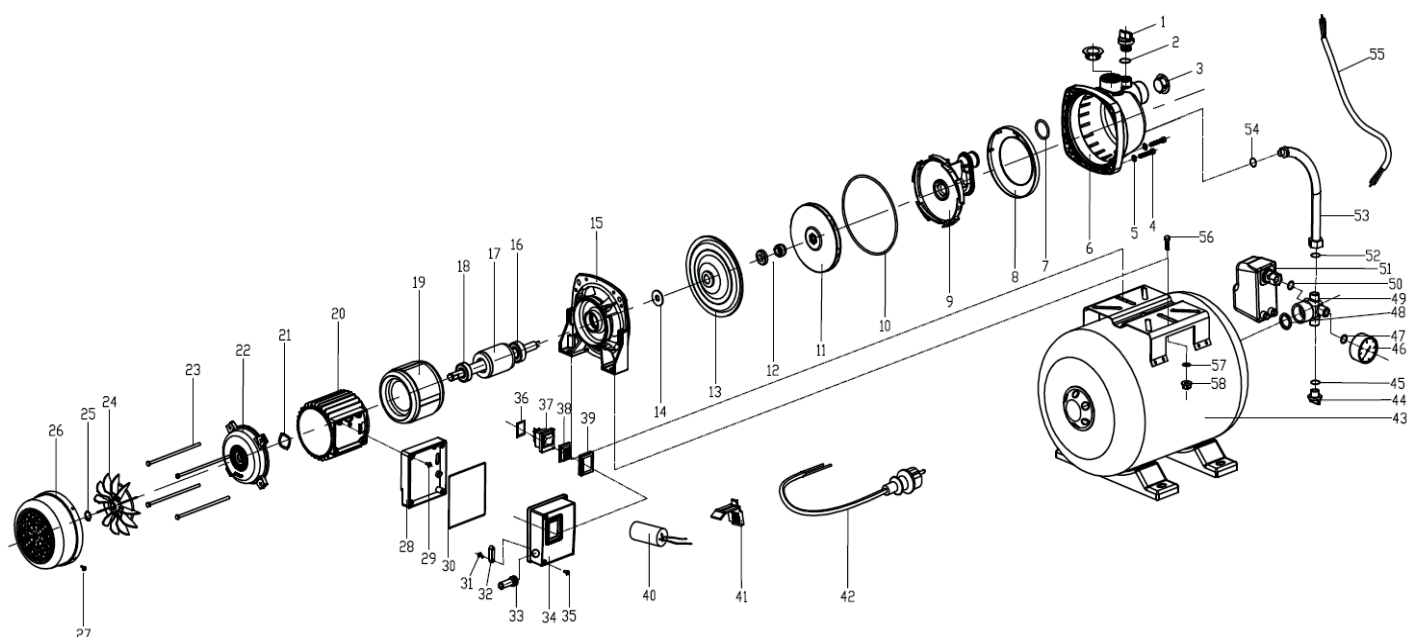

#	АРТИКУЛ	ОПИСАНИЕ	КОЛ-ВО
1	002031240	Пробка 3/8	1
2	002031241	Уплотнительное кольцо пробки 16x4	1
3	002031242	Крышка пылезащитная	2
4	002031243	Винт М5*25 S	8
5	002031244	Шайба 5x10x1,0	8
6	002031245	Корпус насоса	1
7	002031246	Уплотнительное кольцо 26,5x2,65	1
8	002031247	Кольцо трубки Вентури	1
9	002031248	Трубка Вентури	1
10	002031249	Уплотнительное кольцо 140x4	1
11	002031250	Крыльчатка/Рабочее колесо	1
12	002031251	Сальник механический MG13	1
13	002031252	Фланцевый диск/Крышка рабочего колеса	1
14	002031253	Шайба 12	1
15	002031254	Кронштейн корпуса насоса	1
16	002031255	Подшипник 6202	1
17	002031256	Ротор	1
18	002031257	Подшипник 6201	1
19	002031258	Статор	1
20	002031259	Корпус электродвигателя/статора	1
21	002031260	Волновая шайба	1
22	002031261	Крышка мотора задняя	1
23	002031262	Болт М5x125	4
24	002031263	Крыльчатка охлаждения мотора	1
25	002031264	Шайба ф12	1
26	002031265	Кожух мотора задний	1
27	002031266	Винт М4x8	4
28	002031267	Основание блока выключателя	1
29	002031268	Винт М4x12	4
30	002031269	Уплотнительная прокладка блока выключателя	1
31	002031270	Саморез ST3.5*16	2
32	002031271	Прижимная пластина провода	1
33	002031272	Оболочка провода	1