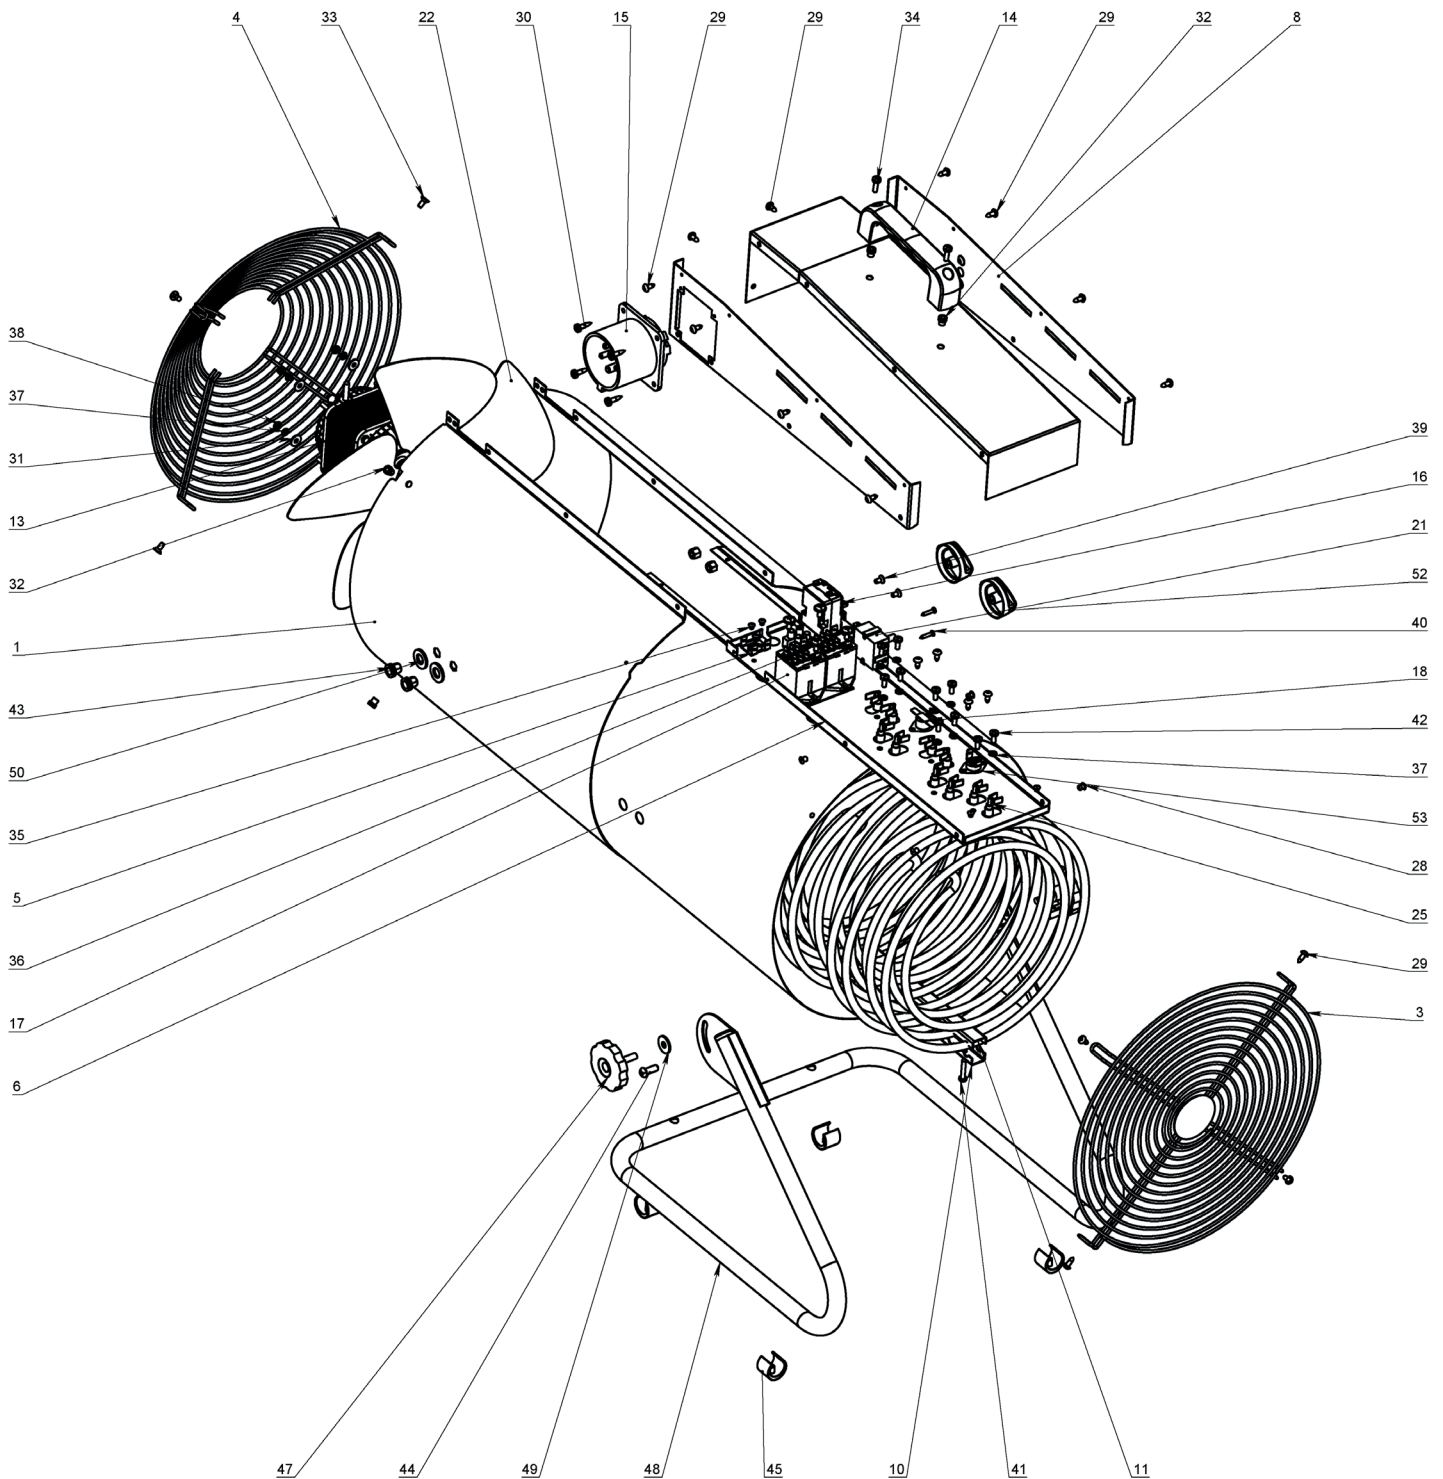

## ТЕПЛОВЕНТИЛЯТОР ЭЛЕКТРИЧЕСКИЙ

АРТИКУЛ: 633 30 7299

EAN8 - 20106966

РЕЛИЗ: 02.2021

**ДЕТАЛИРОВКА ИЗДЕЛИЯ**

***PATRIOT***

**РИСУНОК А**  
**АРТИКУЛ: 633 30 7299**

**ТАБЛИЦА К РИСУНКУ А**  
**АРТИКУЛ: 633 30 7299**

#	АРТИКУЛ	ОПИСАНИЕ	КОЛ-ВО
1	009031092	Корпус	1
2	009031093	Фартук крыльчатки	1
3	009031094	Защитная решетка передняя	1
4	009031095	Защитная решетка задняя	1
5	009031096	Колодка заземления	1
6	009031097	Держатель ТЭНа	1
7	009031098	Боковина панели управления (левая)	1
8	009031099	Боковина панели управления (правая)	1
10	009031100	Фиксатор ТЭНа нижний 1	1
11	009031101	Фиксатор ТЭНа нижний 2	1
12	009031102	Крышка панели управления	1
13	009031103	Электромотор (YJF34-00)	1
14	009031104	Ручка переноса	1
15	009031105	Сетевая вилка	1
16	009031106	Термостат капиллярный WY 40-653-21	1
17	009031107	Реле (30F-2C-220VAC)	2
18	009031108	Термостат биметаллический KSD301-5.0/16D15K14-S	1
21	009031109	Переключатель поворотный	1
22	009031110	Крыльчатка 300/34	1
23	009031111	Изолятор	3
25	009031112	ТЭН 280 В 8/3 N 230	5
45	009031113	Уплотнение опоры	4
46	009031114	Заглушка опоры	2
47	009031115	Винт-барашек	2
48	009031116	Опора	1
52	009031117	Ручка переключения	2
53	009031118	Термостат биметаллический KSD301-9.0/16D16S15-S	1
54	009031119	Клемная колодка PA12H (12 клемм)	1