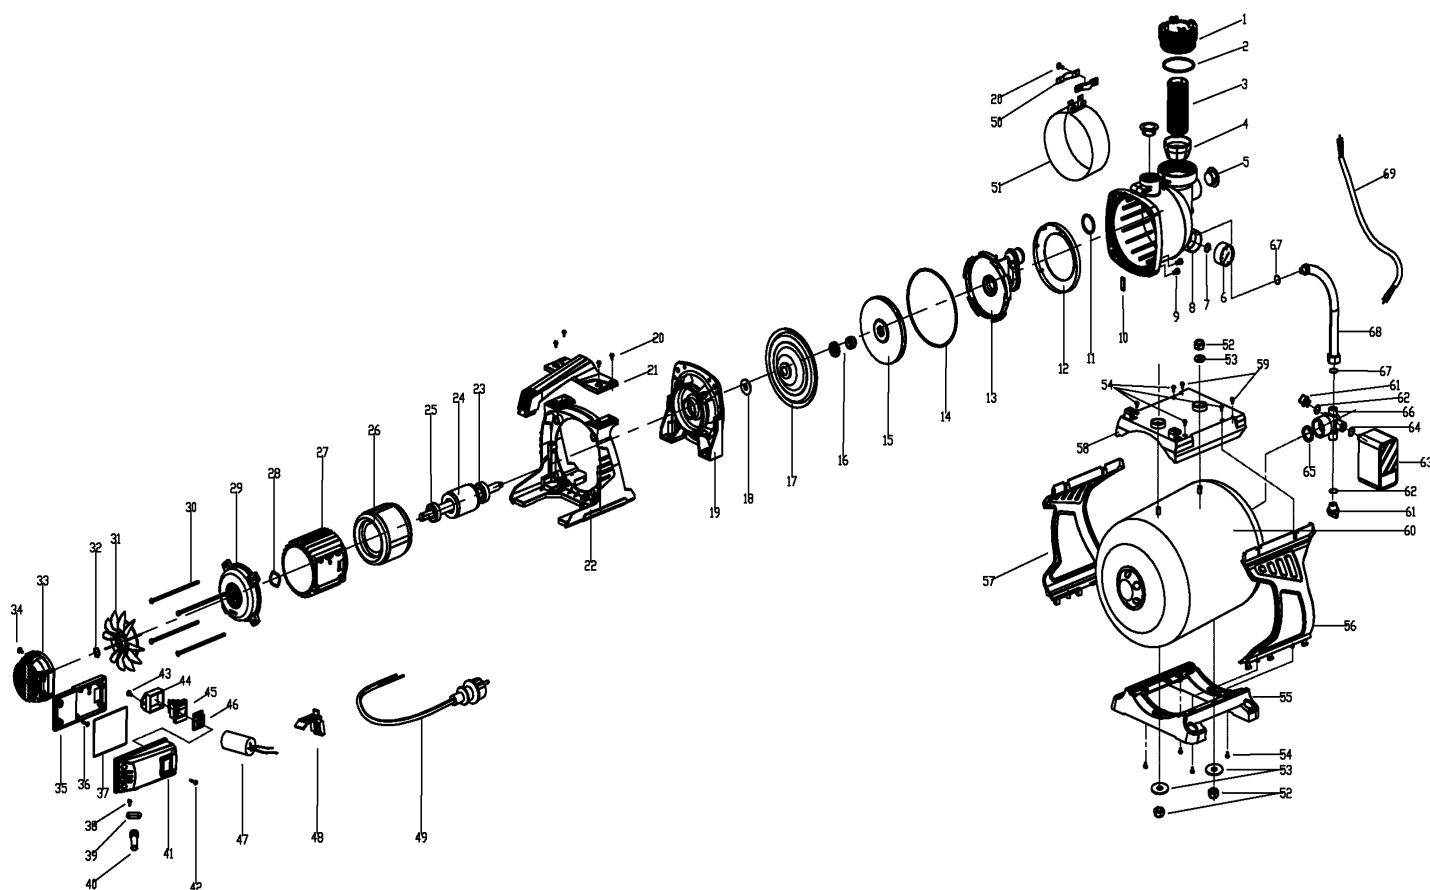

## НАСОСНАЯ СТАНЦИЯ

АРТИКУЛ: 315 30 2628

EAN8 - 20097097

РЕЛИЗ: 12.2020

**ДЕТАЛИРОВКА ИЗДЕЛИЯ**

***PATRIOT***

**РИСУНОК А**  
АРТИКУЛ: 315 30 2628

#	АРТИКУЛ	ОПИСАНИЕ	КОЛ-ВО
1	002031738	Крышка фильтра (прозрачная)	1
1.1	002031739	Ключ крышки фильтра	1
2	002031740	Уплотнительное кольцо крышки фильтра	1
3	002031741	Фильтрующий элемент (основной)	1
4	002031742	Фильтрующий элемент (нижний)	1
5	002031743	Пылезащитная крышка	2
6	002031744	Манометр	1
7	002031745	Уплотнительное кольцо манометра	1
8	002031746	Корпус насоса (пластик)	1
10	002031747	Прокладка	1
11	002031748	Уплотнительное кольцо (малое)	1
12	002031749	Пластиковое кольцо корпуса насоса	1
13	002031968	Трубка Вентури (Ф7.5)	1
14	002031751	Уплотнительное кольцо (большое)	1
15	002031752	Крыльчатка насоса (рабочее колесо)	1
16	002031753	Сальник механический (MG13)	1
17	002031754	Фланец крыльчатки из нержавеющей стали	1
18	002031755	Уплотнение Ф12	1
19	002031756	Кронштейн корпуса насоса (алюминий)	1
21	002031757	Ручка для переноса	1
22	002031758	Основание ручки переноса	1