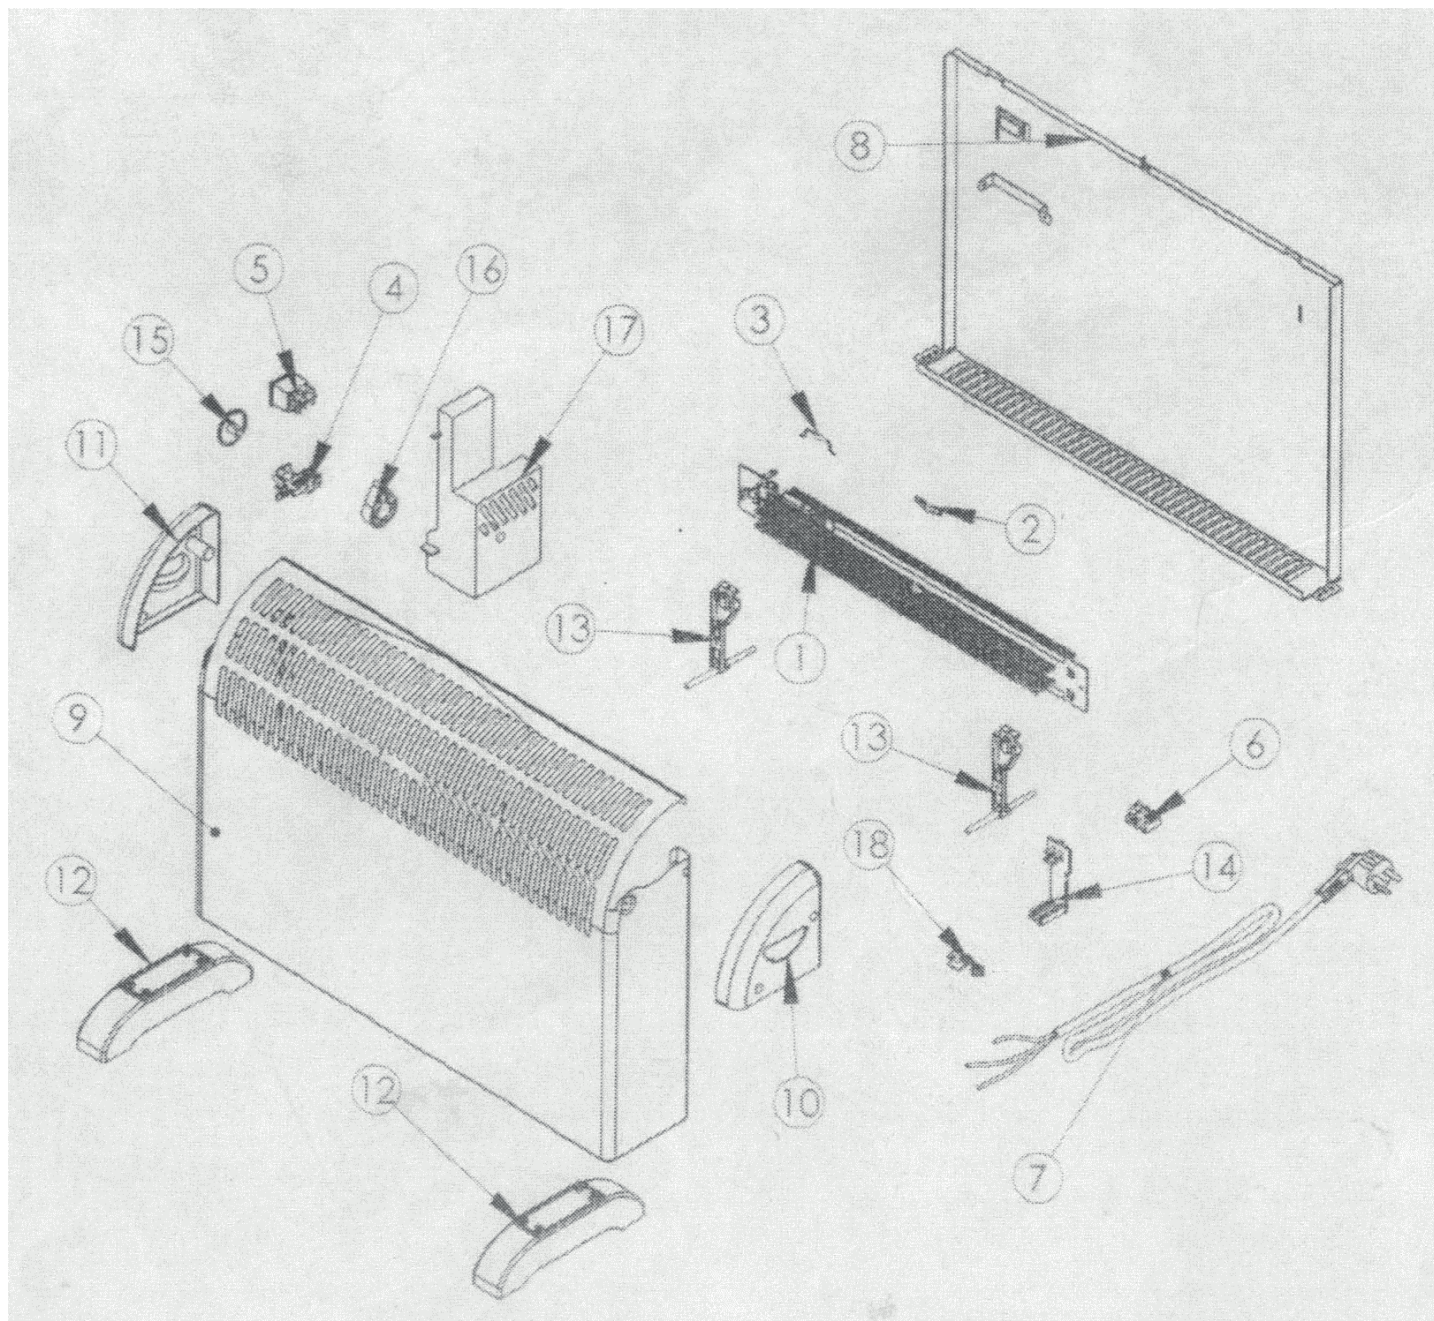

PT-C 20 ST

КОНВЕКТОР ЭЛЕКТРИЧЕСКИЙ

АРТИКУЛ: 633 30 7296

EAN8 - 20089788

РЕЛИЗ: 10.2019

ДЕТАЛИРОВКА ИЗДЕЛИЯ

PATRIOT

www.onlypatriot.com

РИСУНОК А

АРТИКУЛ: 633 30 7296

| # | АРТИКУЛ | ОПИСАНИЕ | КОЛ-ВО |
|---|-----------|-------------------------------|--------|
| 1 | 009030853 | Нагревательный элемент (ТЭН) | 1 |
| 2 | 009030854 | Защита от перегрева | 1 |
| 3 | 009030855 | Тепловой предохранитель | 1 |
| 4 | 009030856 | Терморегулятор (механический) | 1 |
| 5 | 009030857 | Выключатель двухклавишный | 1 |
| 7 | 009030858 | Сетевой кабель с вилкой | 1 |
| 8 | 009030859 | Задняя панель | 1 |
| 9 | 009030860 | Передняя панель | 1 |

| # | Артикул | Описание | кол-во |
|----|-----------|-----------------------------------|--------|
| 10 | 009030861 | Ручка левая | 1 |
| 11 | 009030862 | Ручка правая | 1 |
| 12 | 009030863 | Ножка | 2 |
| 13 | 009030864 | Фиксатор нагревательного элемента | 2 |
| 15 | 009030865 | Колпачок терморегулятора | 1 |
| 16 | 009030866 | Кронштейн крышки выключателя | 1 |
| 17 | 009030867 | Корпус выключателя | 1 |
| 9 | 009030860 | Передняя панель | 1 |