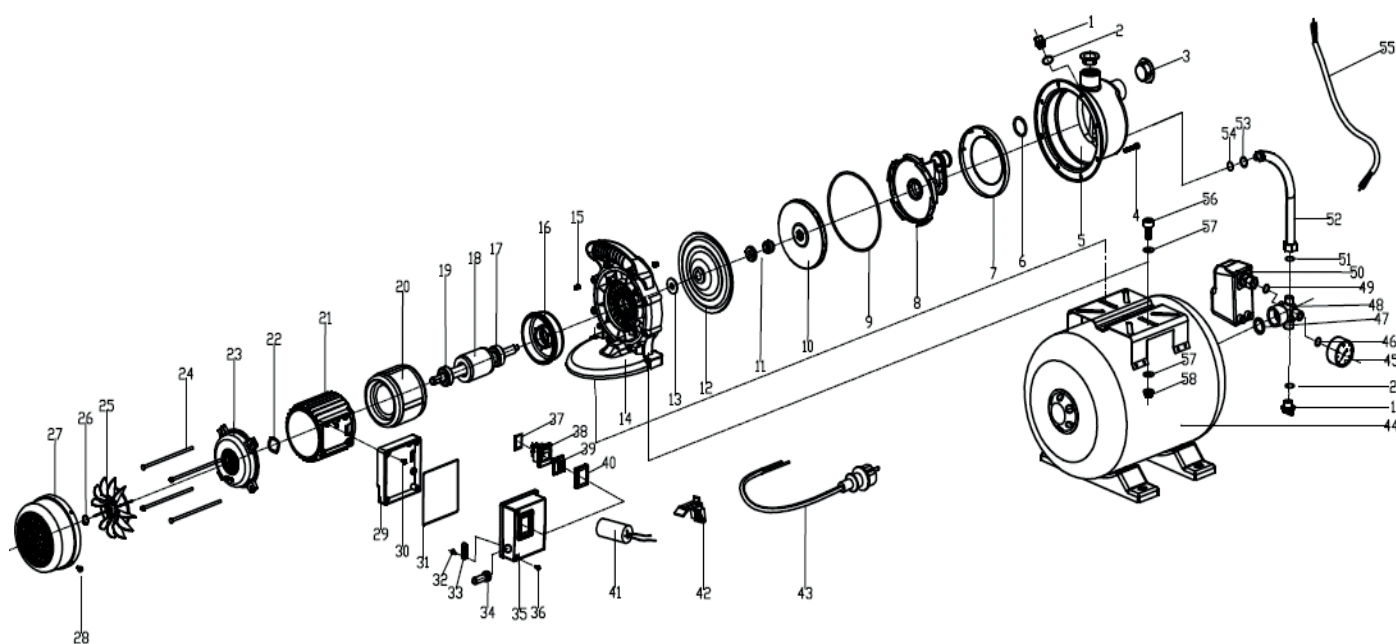

РИСУНОК А
АРТИКУЛ: 315 30 2620

#	АРТИКУЛ	ОПИСАНИЕ	КОЛ-ВО
1	002031952	Пробка 1/4	2
2	002031953	Уплотнительное кольцо пробки 12x3.5	2
3	002031954	Пылезащитная крышка	2
5	002031530	Корпус насоса из нержавеющей стали	1
6	002031955	Уплотнительное кольцо ф26.5x2.65	1
7	002031531	Пластиковое кольцо корпуса насоса	1
8	002031532	Направляющий элемент	1
9	002031533	Уплотнительное кольцо Ф140x3.8	1
10	002031534	Крыльчатка насоса	1
11	002031535	Сальник механический	1
12	002031956	Фланец из нержавеющей стали	1
13	002031536	Уплотнение Ф12	1
14	002031957	Кронштейн корпуса насоса	1
16	002031958	Крышка мотора передняя	1
17	002031537	Подшипник 6202	1
18	002031538	Ротор	1
19	002031539	Подшипник 6201	1
20	002031540	Статор	1
21	002031959	Корпус электромотора (алюминий) 105мм	1
22	002031541	Волновая прокладка	1
23	002031960	Крышка мотора задняя	1
25	002031543	Крыльчатка мотора	1
26	002031544	Стопорное кольцо Ф12	1
27	002031961	Крышка крыльчатки охлаждения	1
29	002031546	Основание панели управления	1