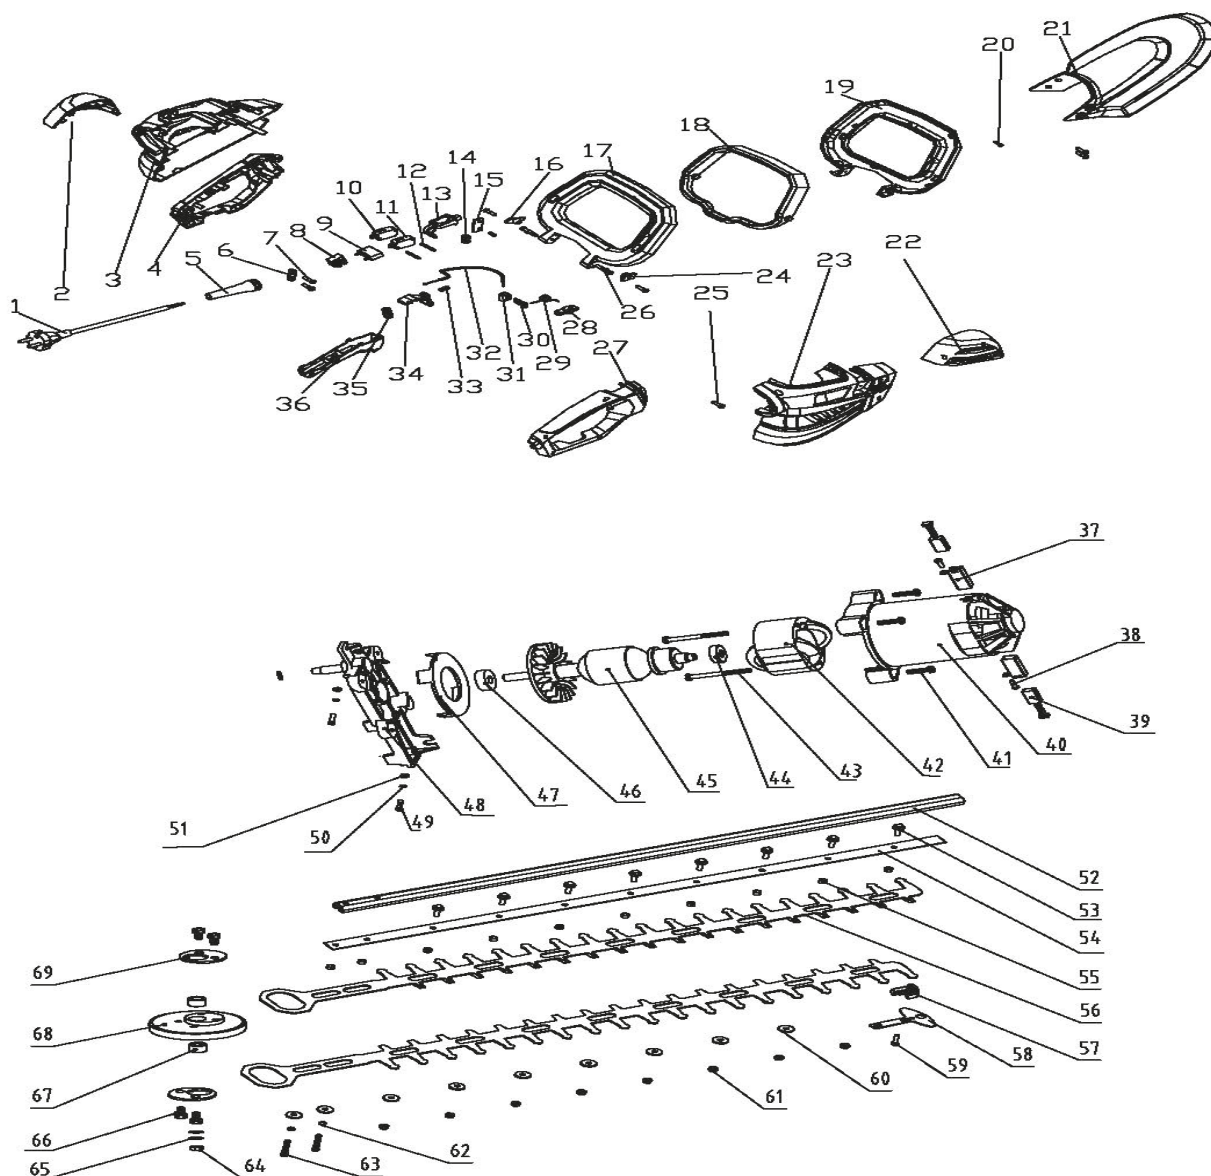

PT 7251

КУСТОРЕЗ ЭЛЕКТРИЧЕСКИЙ

АРТИКУЛ: 250 30 9000

EAN8 - 20101084

РЕЛИЗ: 04.2020

ДЕТАЛИРОВКА ИЗДЕЛИЯ

PATRIOT

РИСУНОК А
АРТИКУЛ: 250 30 9000

#	АРТИКУЛ	ОПИСАНИЕ	КОЛ-ВО
1	001531408	Сетевой кабель с вилкой	1
2, 22	001531409	Комплект крышки корпуса (правая и левая часть)	1
3, 23	001531410	Комплект корпус (правая и левая часть)	1
4, 27	001531411	Комплект ручки корпуса (правая и левая часть)	1
9	001531412	Конденсатор	1
10	001531413	Микровыключатель (красный)	1
11	001531414	Микровыключатель (черный)	1
13	001531415	Клавиша блокиратора	1

ТАБЛИЦА К РИСУНКУ А
АРТИКУЛ: 250 30 9000

#	АРТИКУЛ	ОПИСАНИЕ	КОЛ-ВО
14	001531416	Пружина клавиши блокиратора	1
17-19	001531417	Комплект вспомогательной ручки	1
21	001531418	Защитный кожух (прозрачный пластик)	1
34	001531419	Рычаг переключения	1
35	001531420	Пружина клавиши пуска	1
36	001531421	Клавиша пуска	1
37	001531422	Щеткодержатель	2
39	001531423	Щетка угольная	2
40	001531424	Кожух электромотора	1
42	001531425	Статор	1
44	001531426	Подшипник 607	1
45	001531427	Ротор	1
46	001531428	Подшипник 608	1
47	001531429	Пыльник статора	1
48	001531430	Кронштейн электромотора	1
52-63	001531431	Узел ножа в сборе	1
56	001531432	Нож	2
67	001531433	Подшипник игольчатый 0808	2
64-69	001531434	Комплект балансира	1