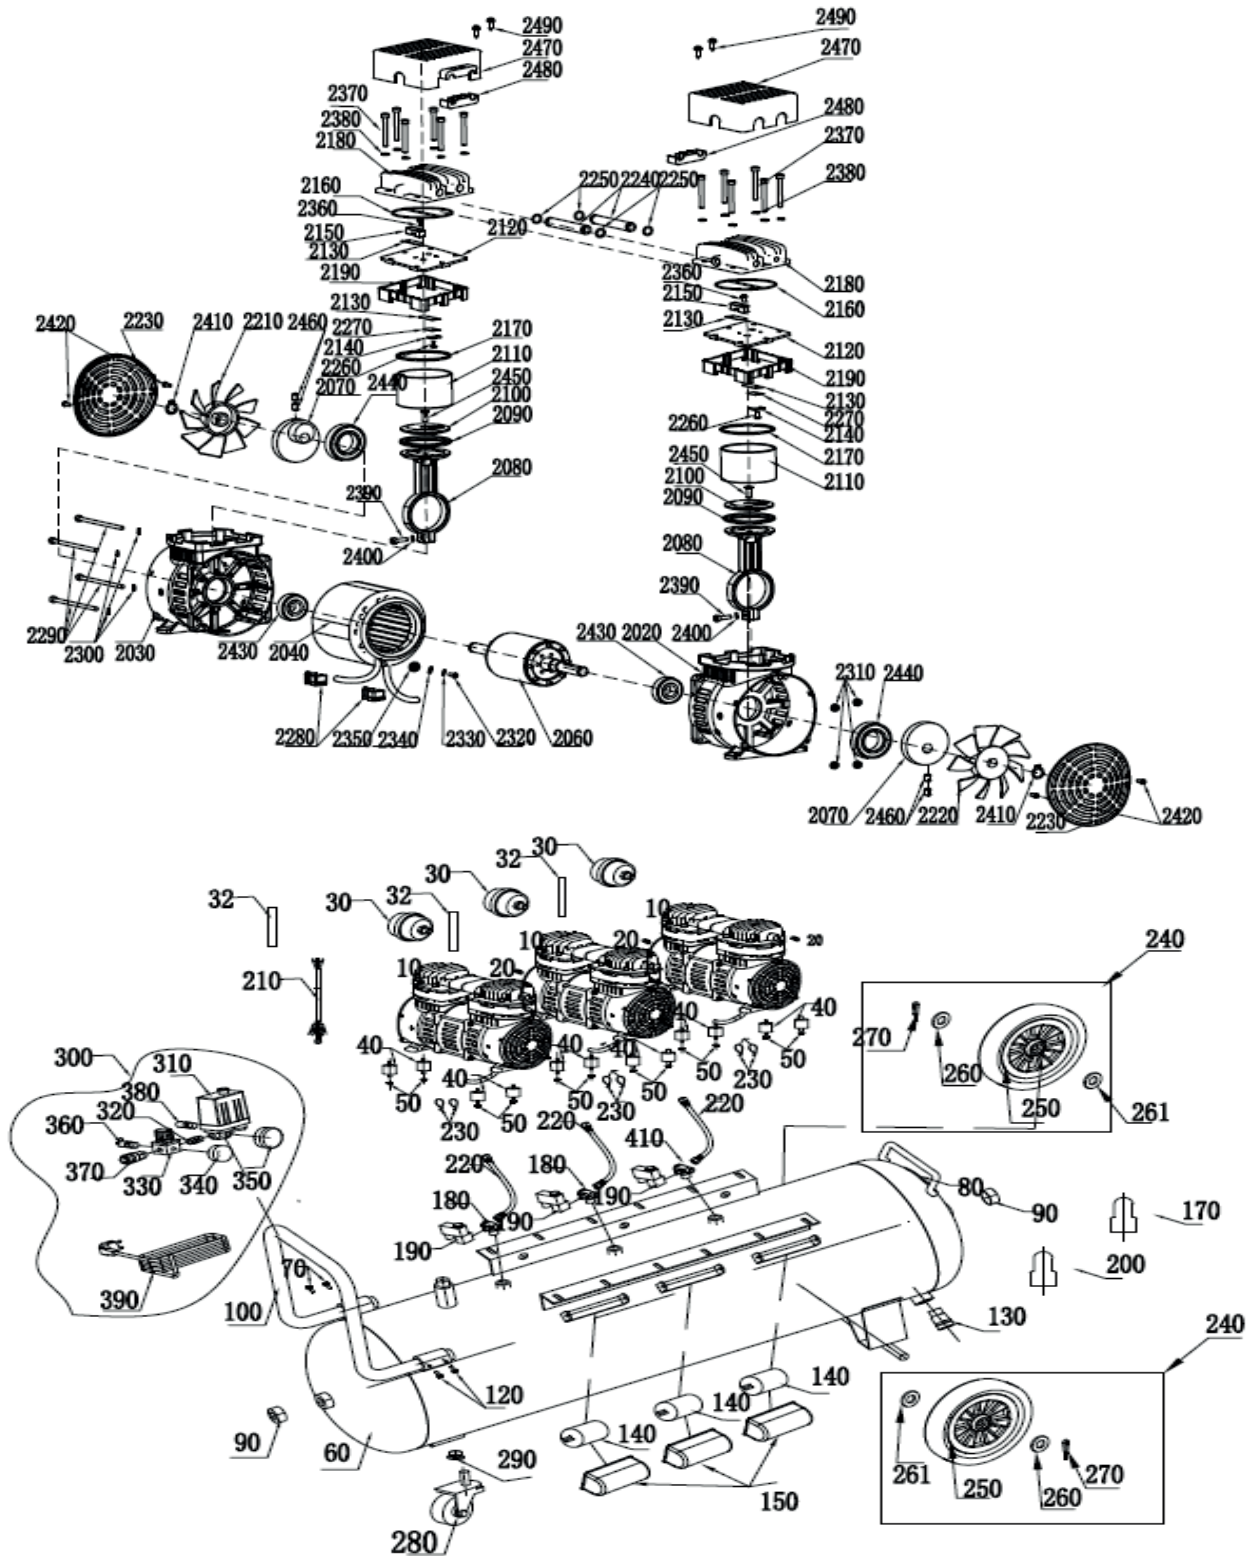

ТАБЛИЦА К РИСУНКУ А
АРТИКУЛ: 525 30 1935

#	АРТИКУЛ	ОПИСАНИЕ	КОЛ-ВО
10	006033776	Голова компрессора в сборе	3
20	006033777	Коннектор 90°С (угловой переходник)	3
30	006033778	Воздушный фильтр в сборе	3
32	006033816	Пластиковая трубка фильтра	3
40	006033779	Амортизатор головы	12
60	006033817	Ресивер 100л	1
90	006033693	Заглушка ресивера	2
100	006033781	Транспортировочная ручка	1
130	006033782	Кран слива конденсата	1
140	006033783	Конденсатор 25мФа	3
150	006033784	Крышка конденсатора	3
180	006033785	Обратный клапан	3
190	006033786	Соленоидный клапан	3
220	006033787	Трубка высокого давления	3
250-270	006033788	Комплект колес транспортировочных Ф115	1
280-290	006033713	Универсальное колесо (поворотное)(комплект)	1
310	006033715	Реле давление (пресостат) 220В	1
320	006033716	Коннектор прямой	1
330	006033790	Редуктор давления	1
340	006033791	Манометр Ф40	1
350	006033792	Манометр Ф50	1
360	006033720	Аварийный клапан	1
370	006033721	Быстросъем	1
380	006033793	Шаровой кран	1
390	006033794	Сетевой кабель с вилкой	1
2020	006033794	Картер правый (с выходом под проводку)	1
2030	006033795	Картер левый (без выхода под проводку)	1
2040	006033796	Статор (L80/Ф118)	1
2060	006033797	Ротор (L80/Ф70)(болванка)	1
2070	006033798	Коленвал	2
2080-2100, 2390-2400, 2450	006033799	Шатун в сборе (BZ8265-1)	2
2090	006033800	Кольцо поршня (тефлоновое) (Ф63,7)	2
2110	006033801	Цилиндр Ф63	2
2120-2150, 2170, 2260-2270, 2360	006033802	Клапанная плита в сборе	2
2160	006033803	Прокладка крышки цилиндра	2
2170	006033804	Прокладка клапанной плиты	2
2180	006033805	Крышка цилиндра	2
2190	006033806	Направляющая цилиндра	2
2210	006033807	Крыльчатка охлаждения левого картера А	1
2220	006033808	Крыльчатка охлаждения правого картера В	1
2230	006033809	Кожух крыльчатки охлаждения	2
2240	006033810	Соединительная трубка цилиндров	2
2250	006033811	Уплотнительное кольцо соединительной трубки цилиндров	4
2430	006033812	Подшипник ротора 6203RS	2
2440	006033813	Подшипник шатуна 6006RS	2
2460	006033814	Винт фиксации коленвала М8х8	4