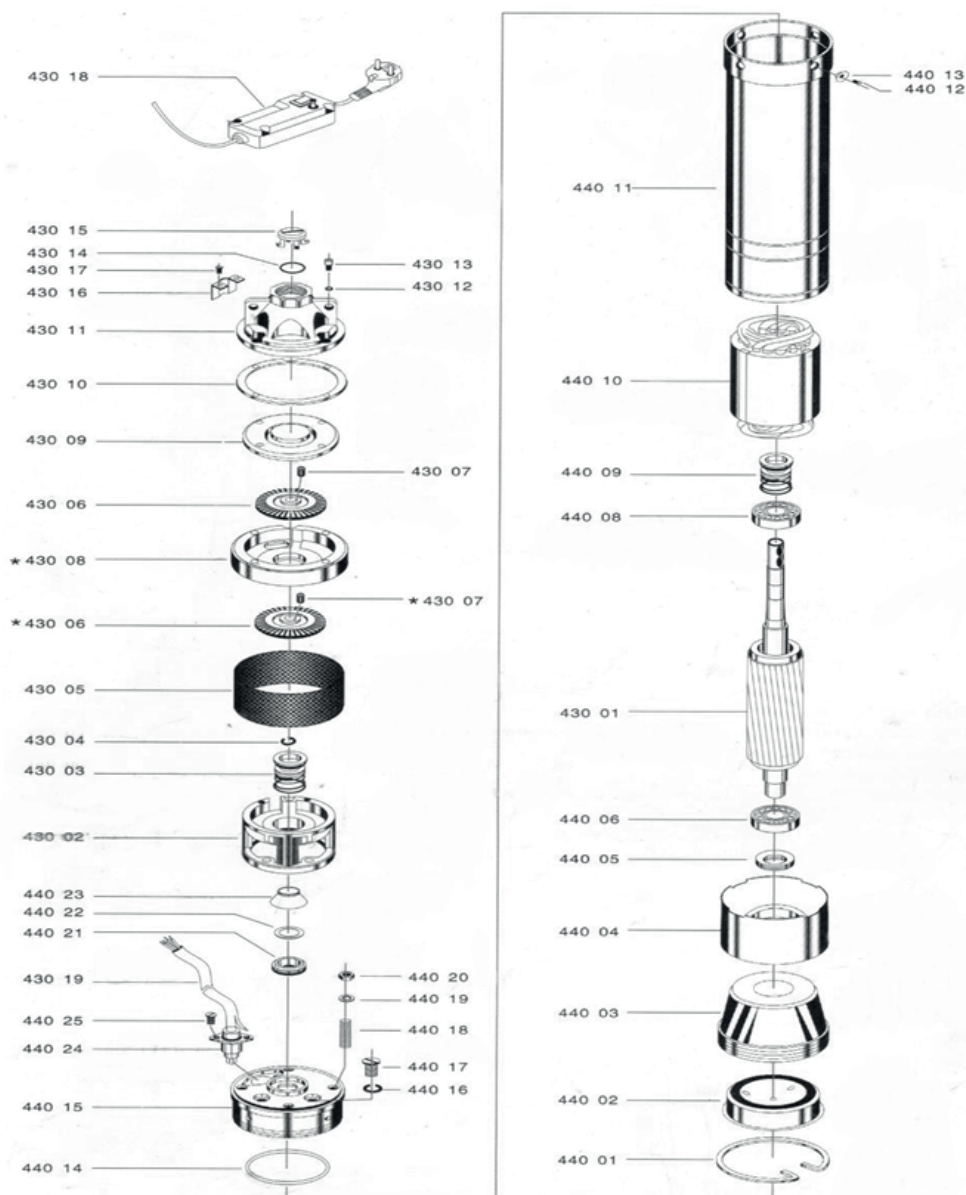

CP 1160 C

НАСОС СКВАЖИННЫЙ

АРТИКУЛ: 315 30 2473

EAN8 - 20122805

РЕЛИЗ: 08 2021

ДЕТАЛИРОВКА ИЗДЕЛИЯ

PATRIOT

РИСУНОК А
АРТИКУЛ: 315 30 2473

#	АРТИКУЛ	ОПИСАНИЕ	КОЛ-ВО
A1	002032048	Ротор	1
A2	002032049	Суппорт	1
A3	002032050	Механический сальник	1
A4	002032051	Стопорное кольцо (малое)	1
A5	002032052	Фильтрующая сетка	1
A6	002032053	Крыльчатка (рабочее колесо)	2
A7	002032054	Шпонка	2
A8	002032055	Корпус помпы	1
A9	002032056	Крышка помпы	1
A10	002032057	Прокладка крышки насоса	1
A11	002032058	Выпускная крышка насоса	1
A14	002032059	Уплотнительное кольцо переходника (малое)	1
A16	002032060	Фиксатор сетевого кабеля	1
A18-A19, A24	002032061	Сетевой кабель с вилкой и контрольной коробкой в сборе	1

**РИСУНОК А**
АРТИКУЛ: 315 30 2473

#	АРТИКУЛ	ОПИСАНИЕ	КОЛ-ВО
B1	002032062	Стопорное кольцо (большое)	1
B2	002032063	Крышка насоса нижняя	1
B3	002032064	Резиновая чашка	1
B4	002032065	Седло подшипника	1
B5	002032066	Посадочная втулка подшипника	1
B6	002032067	Подшипник ротора (нижний)	1
B8	002032068	Подшипник ротора (верхний)	1
B9	002032069	Механический сальник	1
B10	002032070	Статор	1
B11	002032071	Корпус мотора	1
B14	002032072	Уплотнительное кольцо (большое)	1
B15	002032073	Крышка масляной камеры	1
B16	002032074	Уплотнительное кольцо винта масляной камеры	1
B18	002032075	Шпилька	4
B21	002032076	Статическое кольцо	1
B22	002032077	Прокладка защитной крышки	1
B23	002032078	Защитная крышка	1
B26	002032079	Переходник (прямой)	1