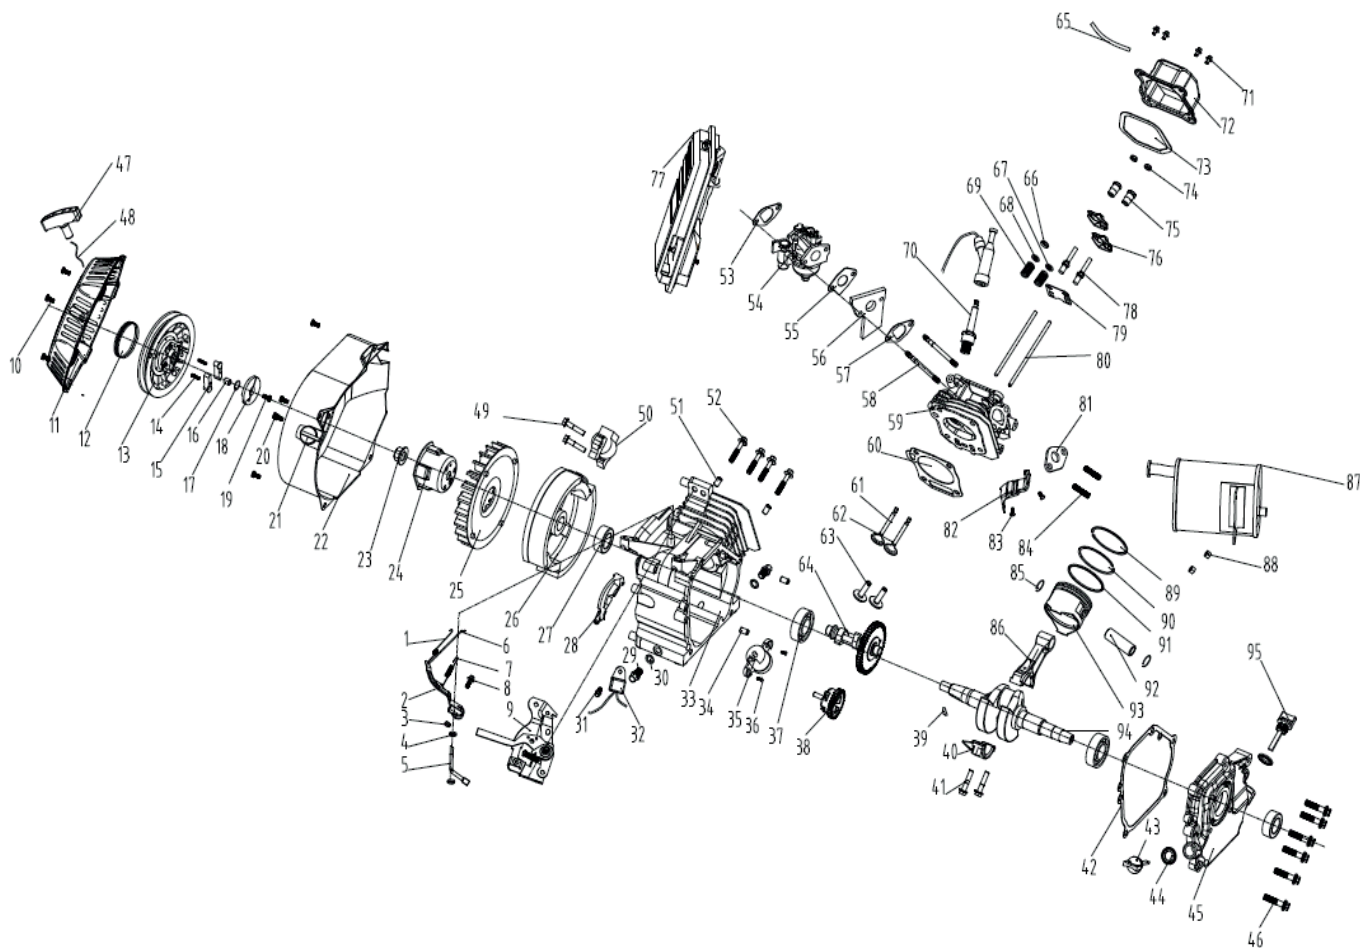

РИСУНОК В
АТИКУЛ: 474 10 3130

#	АТИКУЛ	ОПИСАНИЕ	КОЛ-ВО
V1	005012132	Пружина регулятора оборотов большая	1
V2	005012133	Рычаг регулятора оборотов	1
V3	005012134	Гайка М6	1
V4	005012135	Уплотнение	1
V5	005012136	Плечо рычага регулятора оборотов	1
V6	005012137	Штанга регулятора оборотов	1
V7	005012138	Пружина регулятора оборотов малая	1
V8	005012139	Болт регулятора оборотов	1
V9	005012140	Регулятор оборотов	1
V10	005012141	Болт М6х10	3
V11	005012393	Крышка стартера	1
V12	005012143	Пружина стартера	1
V13	005012144	Катушка стартера	1
V14	005012145	Пружина кулачка/собачки стартера	2
V15	005012146	Кулачок/собачка стартера	2
V16	005012147	Шпилька	1
V17	005012148	Стопорное кольцо	1
V18	005012149	Кулачковый механизм стартера	1
V19	005012150	Болт М6х15	1
V20	005012151	Болт М6х12	4
V21	005012152	Переключатель	1
V22	005012394	Кожух стартера	1
V23	005012154	Гайка маховика	1