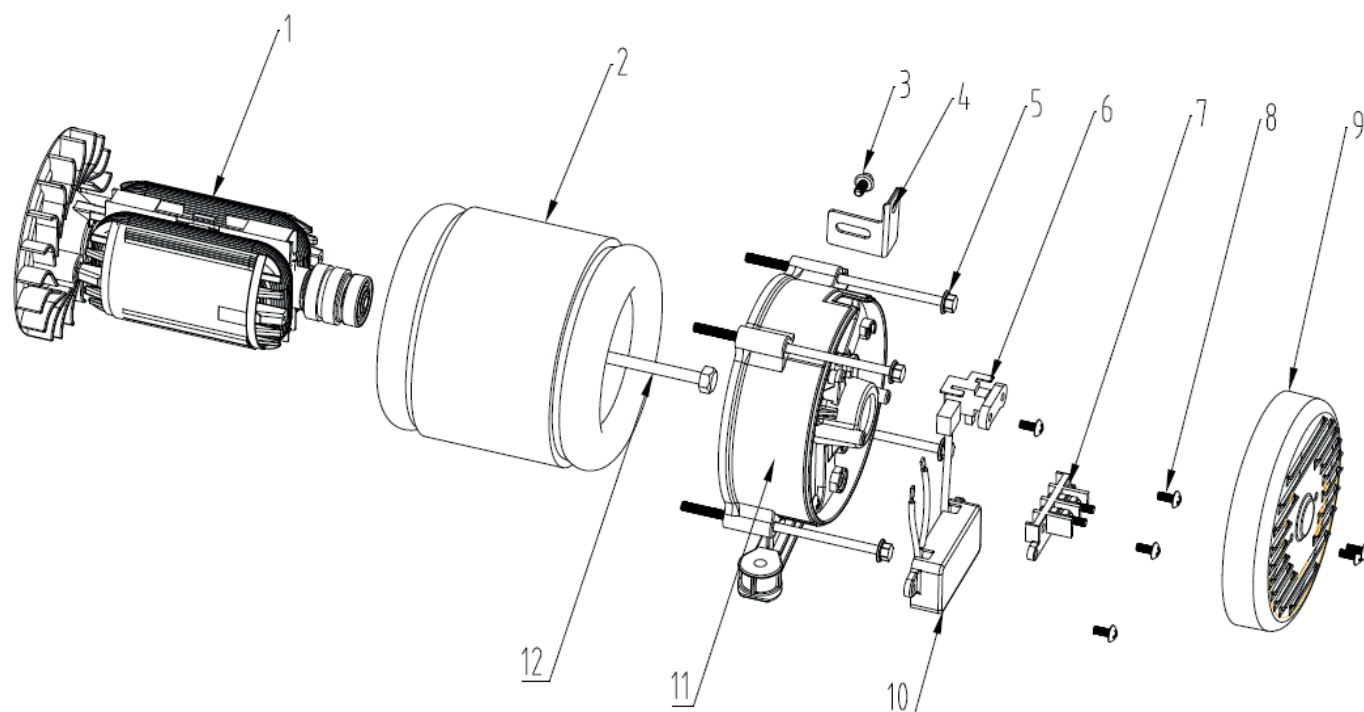

**РИСУНОК С**  
АРТИКУЛ: 474 10 3130

#	АРТИКУЛ	ОПИСАНИЕ	КОЛ-ВО
C1	005012395	Топливный бак	1
C2	005012226	Уплотнение топливного бака	4
C3	005012227	Втулка крепления топливного бака	4
C4	005012228	Болт М6х25	4
C5	005012229	Крышка топливного бака	5
C6	005012230	Сетчатый фильтр топливного бака	1
C7	005012231	Указатель уровня топлива в баке	1
C8	005012232	Болт М5х12	2
C9	005012233	Топливный кран	1

**РИСУНОК D**

АРТИКУЛ: 474 10 3130

#	АРТИКУЛ	ОПИСАНИЕ	КОЛ-ВО
D1	005012234	Рама (каркас)	1
D2	005012235	Защитная панель рамы	1
D3	005012236	Болт М6х12	2
D4	005012237	Амортизатор/подушка двигателя	4
D5	005012238	Гайка М8	8
D6	005012239	Ножка рамы демпферная	4

**РИСУНОК Е**

АРТИКУЛ: 474 10 3130

#	АРТИКУЛ	ОПИСАНИЕ	КОЛ-ВО
E1	005012396	Ротор	1
E2	005012397	Статор	1
E3	005012242	Болт М6х12	1
E4	005012243	Кронштейн	1
E5	005012244	Болт корпуса альтернатора	1
E6	005012245	Щетка угольная	1
E7	005012246	Клеммная колодка	1
E8	005012247	Болт М5х12	6
E9	005012398	Задняя крышка корпуса альтернатора	1
E10	005012249	Блок регулировки напряжения	1
E11	005012250	Корпус альтернатора	1
E12	005012251	Болт ротора	1