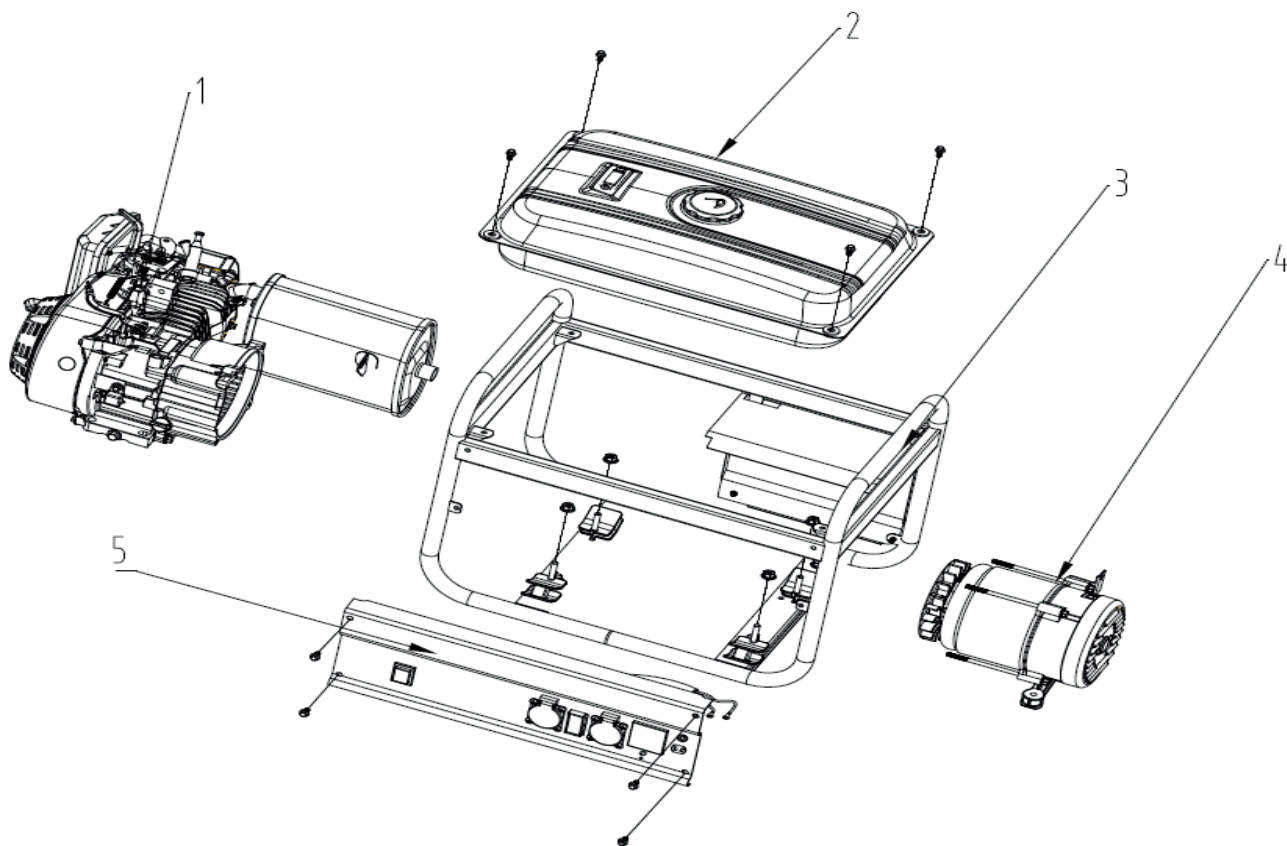

# МАХPOWER SRGE 2500 ГЕНЕРАТОР БЕНЗИНОВЫЙ

АРТИКУЛ: 474 10 3130

EAN8-20049690

РЕЛИЗ: 08.2016

**ДЕТАЛИРОВКА ИЗДЕЛИЯ**

***PATRIOT***

**РИСУНОК А**  
АРТИКУЛ: 474 10 3130

#	АРТИКУЛ	ОПИСАНИЕ	КОЛ-ВО
A1	005012127	Двигатель в сборе	1
A2	005012390	Топливный бак в сборе	1
A3	005012129	Рама в сборе	1
A4	005012391	Альтернатор в сборе	1
A5	005012392	Панель управления в сборе	1

**ТАБЛИЦА 2 К РИСУНКУ В**

АРТИКУЛ: 474 10 3130

#	АРТИКУЛ	ОПИСАНИЕ	КОЛ-ВО
V75	005012204	Гайка	2
V76	005012205	Коромысло клапана	2
V77	005012206	Воздушный фильтра	1
V78	005012207	Болт коромысла	2
V79	005012208	Направляющая пластина толкателя клапана	1
V80	005012209	Штанга толкателя клапана	2
V81	005012210	Прокладка выхлопного патрубкa	1
V82	005012211	Дефлектор	1
V83	005012212	Болт М6х12	2
V84	005012213	Шпилька	2
V85	005012214	Стопорное кольцо поршневого пальца	2
V86	005012215	Шатун	1
V87	005012216	Глушитель	1
V88	005012217	Гайка М8	2
V89	005012218	Кольцо компрессионное 1	1
V90	005012219	Кольцо компрессионное 2	1
V91	005012220	Кольцо маслосъемное	1
V92	005012221	Поршневой палец	1
V93	005012222	Поршень	1
V94	005012223	Коленвал	1
V95	005012224	Щуп уровня масла	1

**РИСУНОК С**  
АРТИКУЛ: 474 10 3130

#	АРТИКУЛ	ОПИСАНИЕ	КОЛ-ВО
C1	005012395	Топливный бак	1
C2	005012226	Уплотнение топливного бака	4
C3	005012227	Втулка крепления топливного бака	4
C4	005012228	Болт М6х25	4
C5	005012229	Крышка топливного бака	5
C6	005012230	Сетчатый фильтр топливного бака	1
C7	005012231	Указатель уровня топлива в баке	1
C8	005012232	Болт М5х12	2
C9	005012233	Топливный кран	1