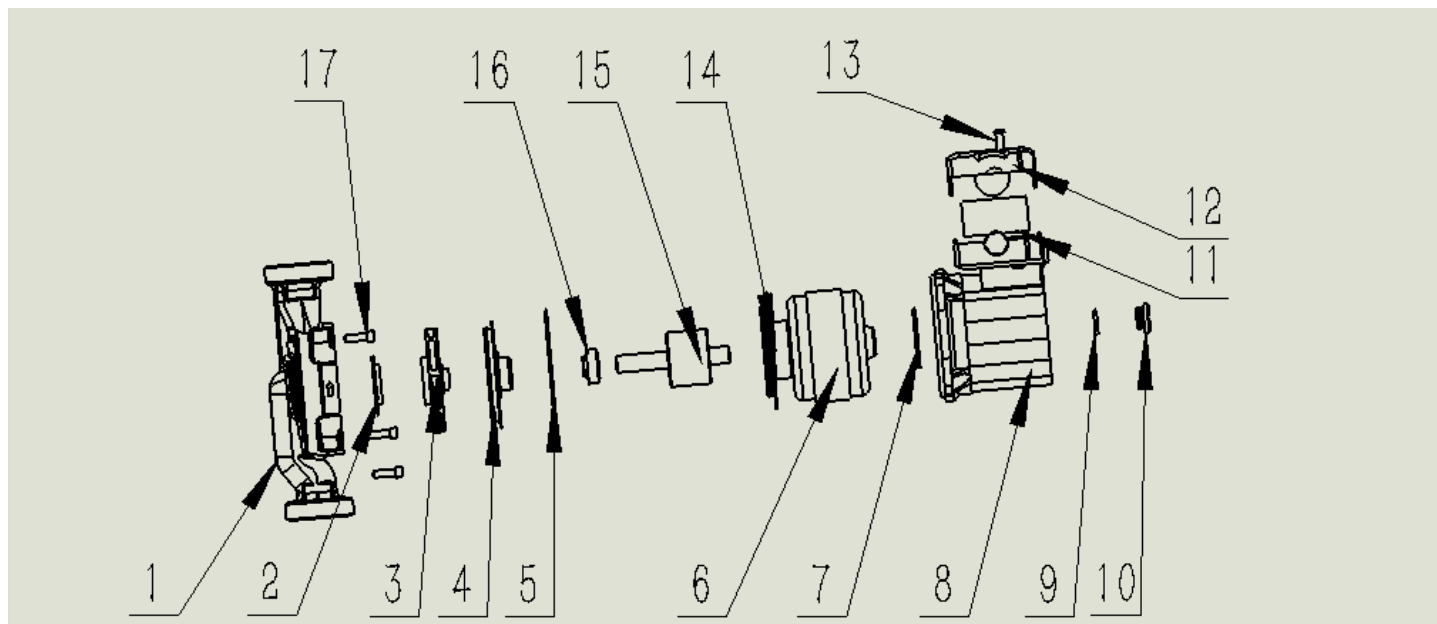

CP 2540

НАСОС ЦИРКУЛЯЦИОННЫЙ

АРТИКУЛ: 315 30 2621

EAN8 - 20089818

РЕЛИЗ: 08.2020

ДЕТАЛИРОВКА ИЗДЕЛИЯ

PATRIOT

РИСУНОК А
Артикул: 315 30 2621

| # | Артикул | Описание | Кол-во |
|----|-----------|--|--------|
| 1 | 002031896 | Корпус насоса | 1 |
| 2 | 002031897 | Стопорное кольцо крыльчатки насоса | 1 |
| 3 | 002031898 | Крыльчатка насоса | 1 |
| 4 | 002031899 | Крышка корпуса мотора | 1 |
| 5 | 002031900 | Уплотнительное кольцо корпуса мотора (большое) | 1 |
| 6 | 002031901 | Статор | 1 |
| 7 | 002031902 | Уплотнительное кольцо корпуса мотора (малое) | 1 |
| 8 | 002031903 | Корпус мотора | 1 |
| 9 | 002031904 | Уплотнительное кольцо винта удаления воздуха | 1 |
| 10 | 002031905 | Винт удаления воздуха | 1 |
| 11 | 002031906 | Конденсатор | 1 |
| 12 | 002031907 | Конденсаторная коробка | 1 |
| 14 | 002031908 | Защита статора | 1 |
| 15 | 002031909 | Ротор | 1 |
| 16 | 002031910 | Сальник механический | 1 |